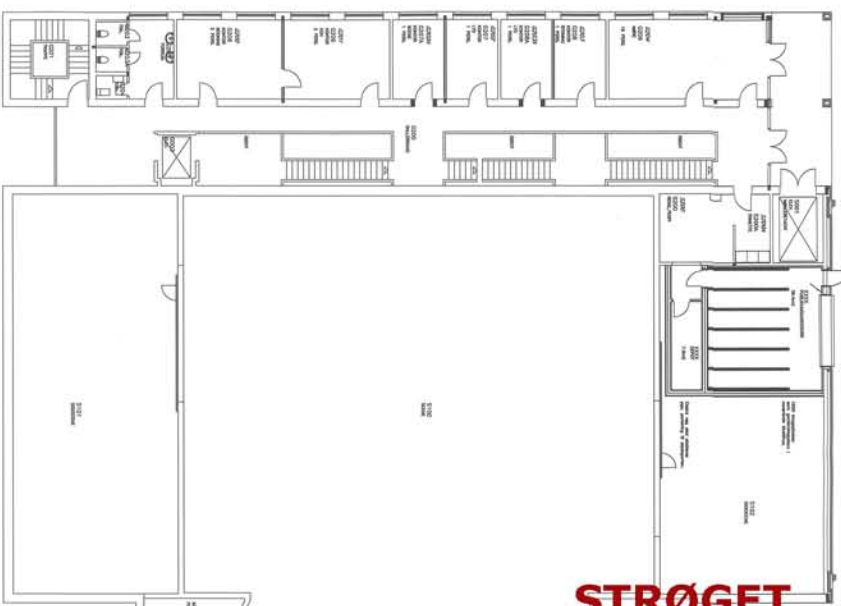

Udgang SCC

Opgang til BALKON
Kl. 9.45 Tornerose
og Tjørneheksen

Madpakke-
område

Billetsalg

FOYER kl. 9.30
Tandplejens værksted
& En tand til

FOYER kl. 9-11
Børnekulissens kostumer
Sjove sager for små børn

Indgang

STRØGET
Kl. 9.30 Mollevitten:
Sofus og Marie

Storesal

Lillesal

Kl. 10 Hattretæter
CAFESCENE

Udgang Aros

Cáfe