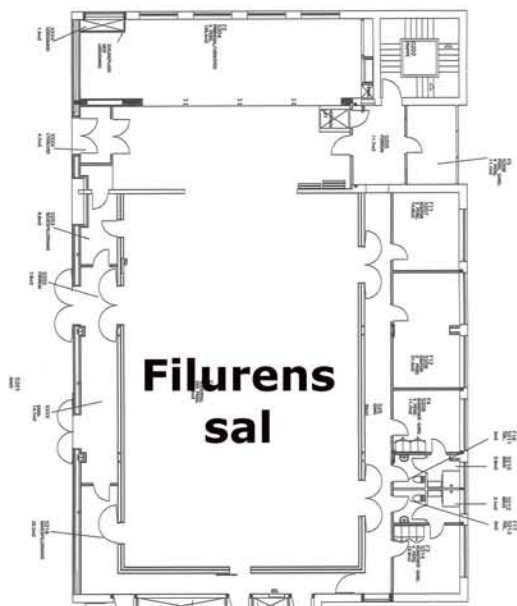

Udgang SCC

Opgang til BALKON
Kl. 9.45 Tornerose
og Tjørneheksen

Madpakke-
område

Billetsalg

FOYER kl. 9.30
Tandplejens værksted
& En tand til

FOYER kl. 9-11
Børnekulissens kostumer
Sjove sager for små børn

Indgang

STRØGET
Kl. 9.30 Mollevitten:
Sofus og Marie

Storesal

Lillesal

Kl. 10 Hattretæter
CAFESCENE

Udgang Aros

Cáfe